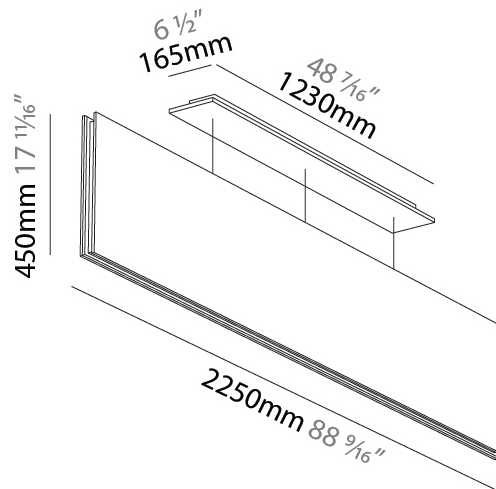

base number   LED Dimming   Color Temperature   Finish Options   Cable Length

1. To build a product code in our configurator select the specify button on the base model # product page
2. To build a manual product code on this datasheet choose from the options listed below in blue font and add the suffix to the base model #

GENERAL

Series: Lullaby
Brand: Prolicht
Division: Architectural
Mounting Type: Suspension
Mounting Location: Ceiling
Subcategory: Acoustic

PHYSICAL

Shape: Rectangle
Length (mm): 2250
Length (in): 88 ³/₁₆
Width (mm): 50
Width (in): 1 ¹⁵/₁₆
Height (mm): 450
Height (in): 17 ¹/₁₆
Light Distribution: Direct
Fixture Finish: [ANC](#) / [ASH](#) / [BNA](#) / [BTC](#) / [BZE](#) / [CEL](#) / [EGG](#) / [EVG](#) / [FOG](#) / [FOS](#) / [FST](#) / [FUA](#) / [IRI](#) / [IRO](#) / [KHA](#) / [LIC](#) / [LIM](#) / [MER](#) / [MSN](#) / [MUS](#) / [ONX](#) / [PEA](#) / [PLU](#) / [POL](#) / [PPY](#) / [RAY](#) / [ROY](#) / [RST](#) / [STE](#) / [SWD](#) / [TAN](#) / [TAU](#)
Fixture Material: Aluminum
Cable Details: 2,000mm / 6,000mm Transparent Cable

ELECTRICAL

Lamp Type: LED
Input Wattage (W): 47
Total Output Wattage (W): 42.7
Dimming: [Non-Dimmable](#) / [0-10V Dimming](#)
Driver Included: Yes
Driver Location: Integrated
Driver Type: Constant Current - Universal
Driver Class: Class 2
Input Voltage (V): 120 - 277

LED

Color Temperature (°K): [2700](#) / [3000](#) / [3500](#) / [4000](#)
Max. Delivered Lumen (lm): 6286 / 6378 / 6445 / 6562
Nominal Lumen (lm): 7510 / 7620 / 7700 / 7840
CRI: >90 CRI
Lamp Life (hrs): 80000

OPTICAL

Beam Angle: 80

RATINGS AND CERTIFICATIONS

Certified By: Certified for North American Standards
IP rating: IP20