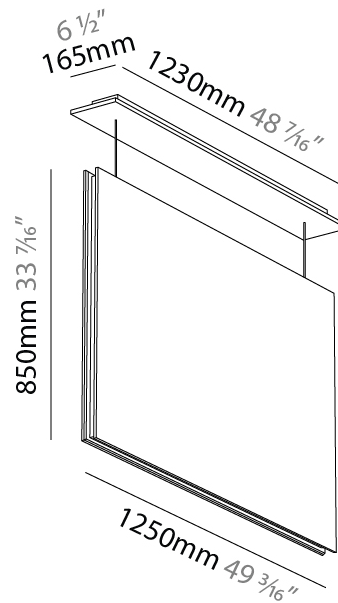

base number   LED   Color   Finish   Cable
Dimming   Temperature   Options   Length

1. To build a product code in our configurator select the specify button on the base model # product page
2. To build a manual product code on this datasheet choose from the options listed below in blue font and add the suffix to the base model #

GENERAL

Series: Lullaby
Brand: Prolicht
Division: Architectural
Mounting Type: Suspension
Mounting Location: Ceiling
Subcategory: Acoustic

PHYSICAL

Shape: Rectangle
Length (mm): 1250
Length (in): 49 ³/₁₆
Width (mm): 50
Width (in): 1 ¹⁵/₁₆
Height (mm): 850
Height (in): 33 ⁷/₁₆
Light Distribution: Direct
Fixture Finish: ANC / ASH / BNA / BTC / BZE / CEL / EGG / EVG / FOG / FOS / FST / FUA / IRI / IRO / KHA / LIC / LIM / MER / MSN / MUS / ONX / PEA / PLU / POL / PPY / RAY / ROY / RST / STE / SWD / TAN / TAU
Fixture Material: Aluminum
Cable Details: 2,000mm / 6,000mm Transparent Cable

ELECTRICAL

Lamp Type: LED
Input Wattage (W): 26
Total Output Wattage (W): 23.7
Dimming: Non-Dimmable / 0-10V Dimming
Driver Included: Yes
Driver Location: Integrated
Driver Type: Constant Current - Universal
Driver Class: Class 2
Input Voltage (V): 120 - 277

LED

Color Temperature (°K): 2700 / 3000 / 3500 / 4000
Max. Delivered Lumen (lm): 3432 / 3482 / 3515 / 3582
Nominal Lumen (lm): 4100 / 4160 / 4200 / 4280
CRI: >90 CRI
Lamp Life (hrs): 80000

OPTICAL

Beam Angle: 80

RATINGS AND CERTIFICATIONS

Certified By: Certified for North American Standards
IP rating: IP20