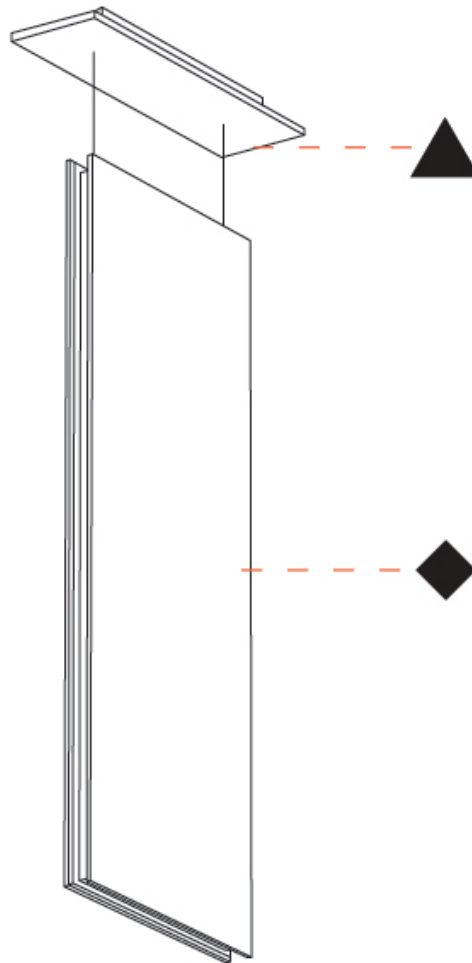

A300675-

PROJECT

TYPE

SPECIFIER

QUANTITY

DATE